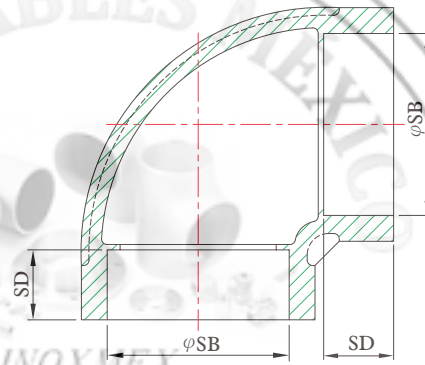

## 90° ELBOWS BANDED EQUAL

Thread End

Socket-Weld End

### DIMENSIONS

unit : inch

SIZE	A	E	G	H	SB	SD
1/8"	0.81	0.20	0.09	0.75	0.43	0.39
1/4"	0.81	0.20	0.09	0.84	0.56	0.39
3/8"	0.93	0.21	0.10	1.02	0.69	0.39
1/2"	1.12	0.25	0.10	1.21	0.85	0.39
3/4"	1.31	0.27	0.12	1.46	1.07	0.51
1"	1.50	0.30	0.13	1.77	1.33	0.51
1-1/4"	1.75	0.34	0.14	2.15	1.68	0.51
1-1/2"	1.93	0.37	0.15	2.43	1.92	0.51
2"	2.25	0.42	0.17	2.96	2.41	0.63
2-1/2"	2.68	0.48	0.21	3.31	2.91	0.63
3"	3.06	0.55	0.23	4.00	3.54	0.63
4"	3.81	0.66	0.26	5.06	4.55	0.75