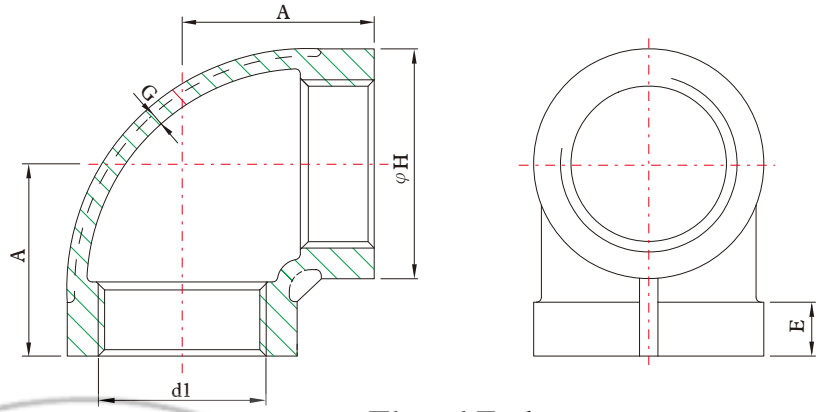

## 90° ELBOWS BANDED EQUAL

Thread End

Socket-Weld End

### DIMENSIONS

unit : inch

SIZE	A	E	G	H	SB	SD
1/8"	0.81	0.20	0.09	0.75	0.43	0.39
1/4"	0.81	0.20	0.09	0.84	0.56	0.39
3/8"	0.93	0.21	0.10	1.02	0.69	0.39
1/2"	1.12	0.25	0.10	1.21	0.85	0.39
3/4"	1.31	0.27	0.12	1.46	1.07	0.51
1"	1.50	0.30	0.13	1.77	1.33	0.51
1-1/4"	1.75	0.34	0.14	2.15	1.68	0.51
1-1/2"	1.93	0.37	0.15	2.43	1.92	0.51
2"	2.25	0.42	0.17	2.96	2.41	0.63
2-1/2"	2.68	0.48	0.21	3.31	2.91	0.63
3"	3.06	0.55	0.23	4.00	3.54	0.63
4"	3.81	0.66	0.26	5.06	4.55	0.75